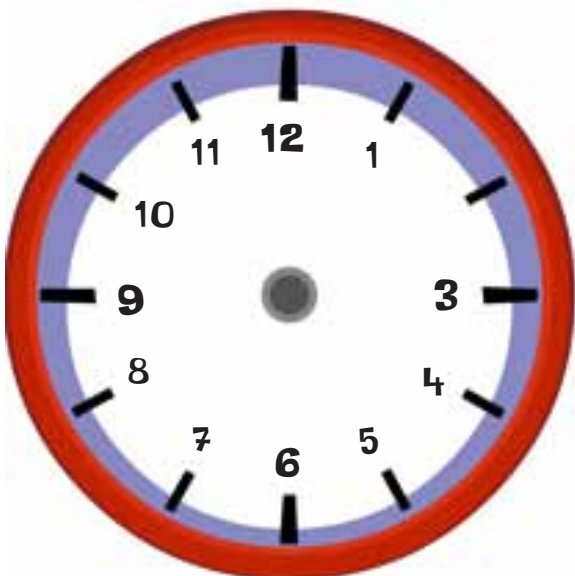

ČAS

KOLIKO JE URA? NARIŠI KAZALCE.

8.00

12.00

14.30

20.00