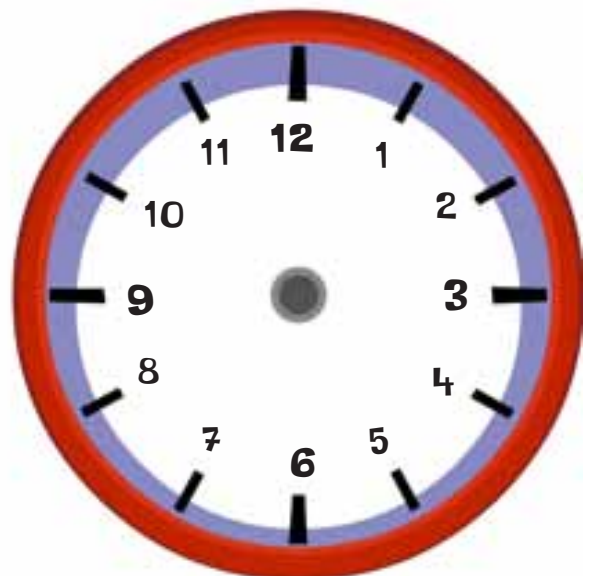

ČAS

KOLIKO JE URA? NARIŠI KAZALCE.

8.00

12.00

14.30

20.00