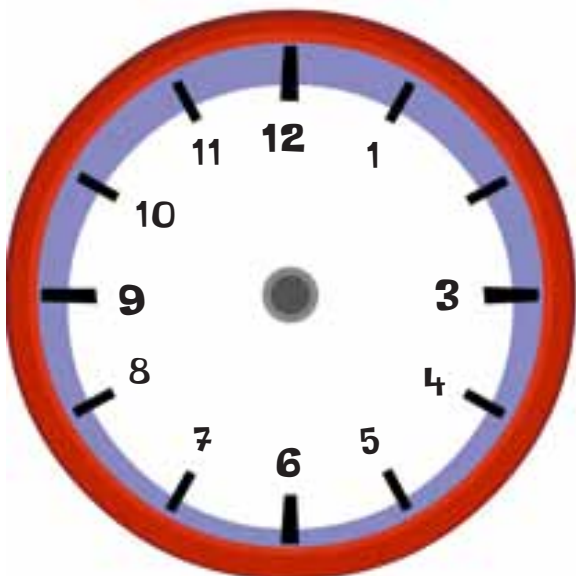

ČAS

KOLIKO JE URA? NARIŠI KAZALCE.

16.40

12.30

11.15

3.00