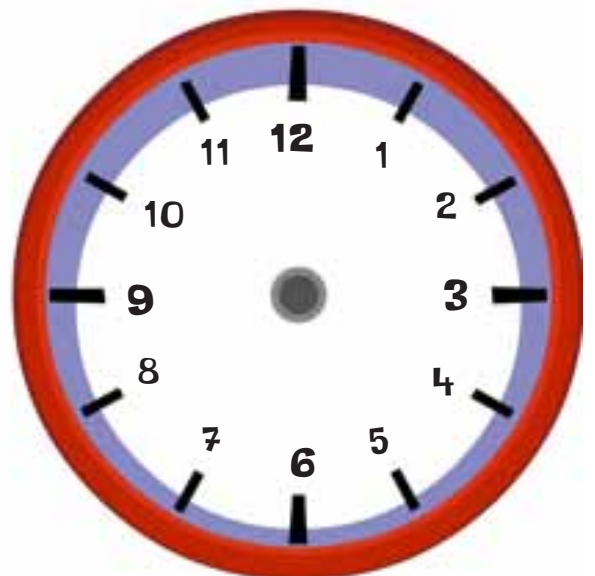

ČAS

KOLIKO JE URA? NARIŠI KAZALCE.

16.40

12.30

11.15

3.00