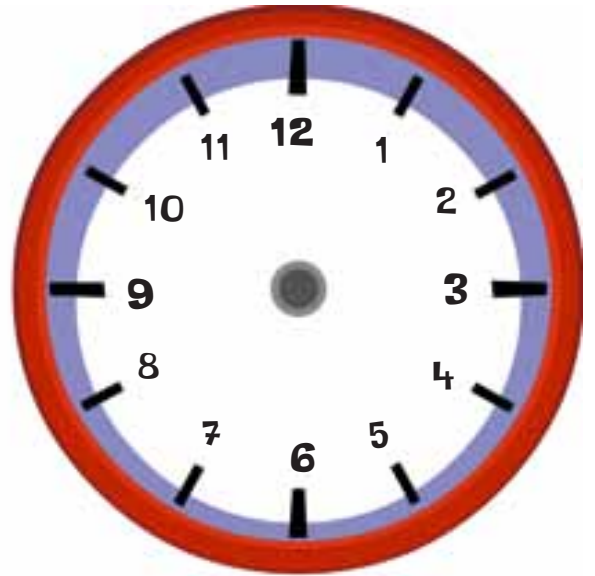

ČAS

KOLIKO JE URA? NARIŠI KAZALCE.

16.40

12.30

11.15

3.00