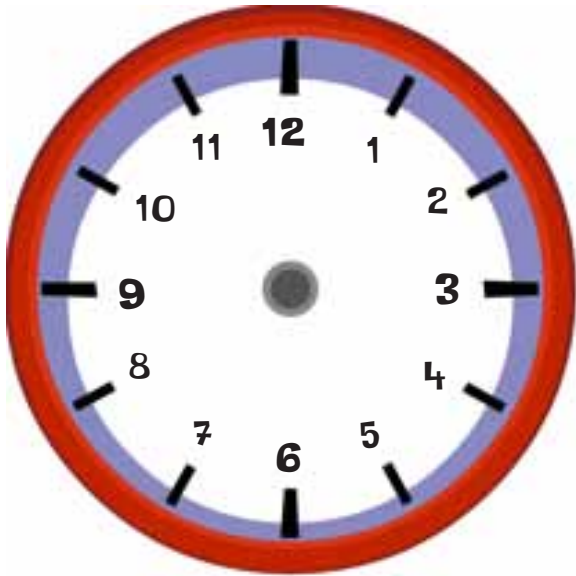

ČAS

KOLIKO JE URA? NARIŠI KAZALCE.

16.40

12.30

11.15

3.00